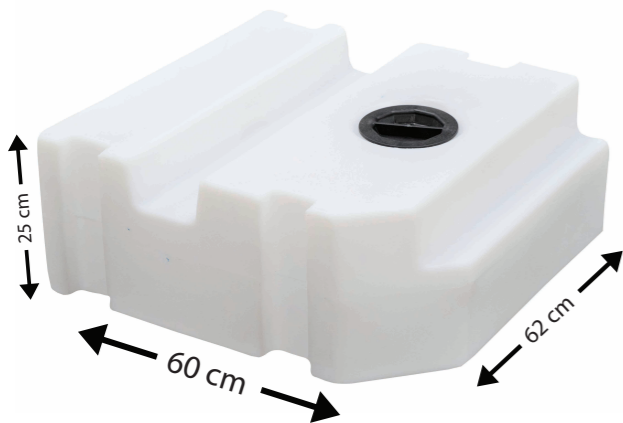

SW-KDS 90

Özellikler

Ürün Ölçüleri

En Uzunluk Yükseklik
60 62 25

Ürün Renkleri

Natural Renkli