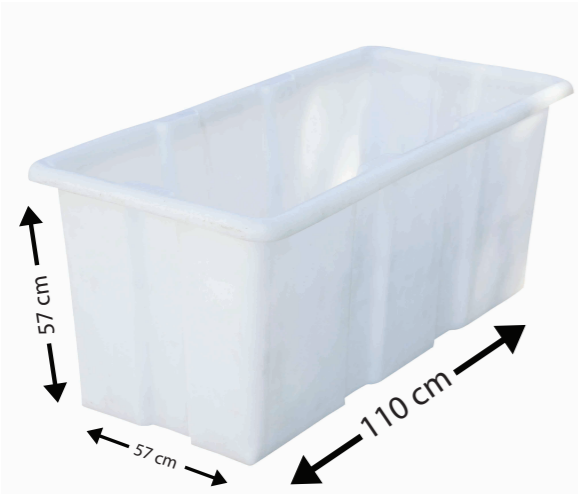

Ürün Renkleri

Natural Renkli

N-GD 103

Özellikler

Ürün Ölçüleri

Genişlik çapı Kapak çapı Yükseklik
55 40 140

Ürün Renkleri

Natural Renkli