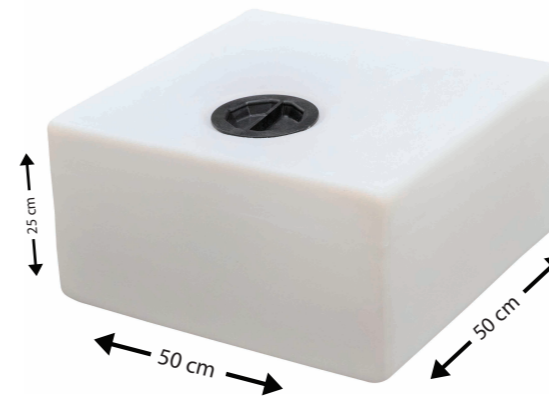

KTY 65

Özellikler

Ürün Ölçüleri

En Uzunluk Yükseklik
50 50 25

Ürün Renkleri

Natural Renkli