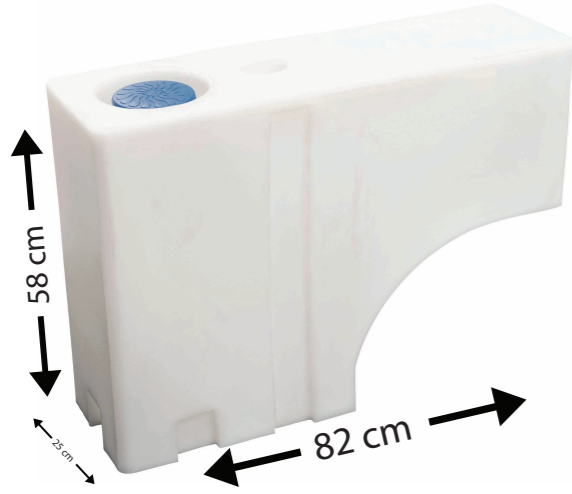

KTÜ 85

Özellikler

Ürün Ölçüleri

En	Uzunluk	Yükseklik
25	82	58

Ürün Renkleri

Natural Renkli