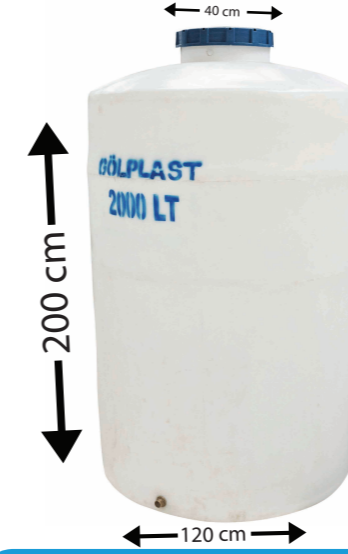

Ürün Renkleri

Natural Renkli

N-GD 202

Özellikler**Ürün Ölçüleri**

Genişlik çapı Kapak çapı Yükseklik
83 40 205

Ürün Renkleri

Natural Renkli

SW-KDS 70

Özellikler**Ürün Ölçüleri**

En Uzunluk Yükseklik
30 96 25

Ürün Renkleri

Natural Renkli

N-GD 204

Özellikler**Ürün Ölçüleri**

Genişlik çapı Kapak çapı Yükseklik
120 40 200

Ürün Renkleri