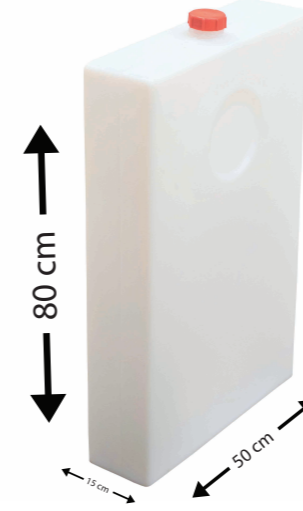

İÇİNDEKİLER

	05
	05
	06
	07
	08
	10
	11
	12
	14
Hakkımızda	15

DÇK 70

Özellikler

Ürün Ölçüleri

En Yükseklik
31x28 70

Ürün Renkleri

Natural Renkli

EDB 60 lt

Özellikler

Ürün Ölçüleri

En Yükseklik
50x15 80

Ürün Renkleri

Natural Renkli

EDB 100 lt

Özellikler