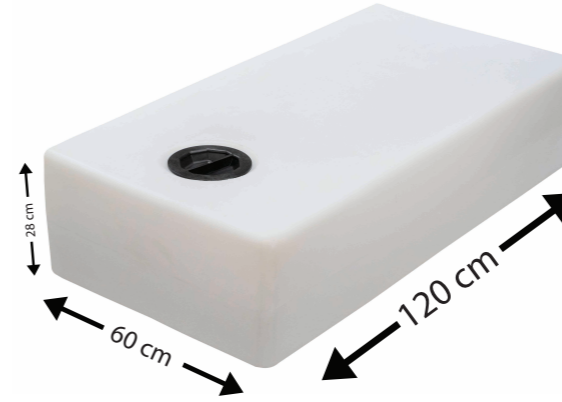

EDB 60 lt

Özellikler

Ürün Ölçüleri

En Yükseklik
50x15 80

Ürün Renkleri

Natural Renkli

EDB 100 lt

Özellikler

Ürün Renkleri

Natural Renkli

YTD 400

Özellikler

Ürün Ölçüleri

En Uzunluk Yükseklik
60 75 90

Ürün Renkleri

Natural Renkli