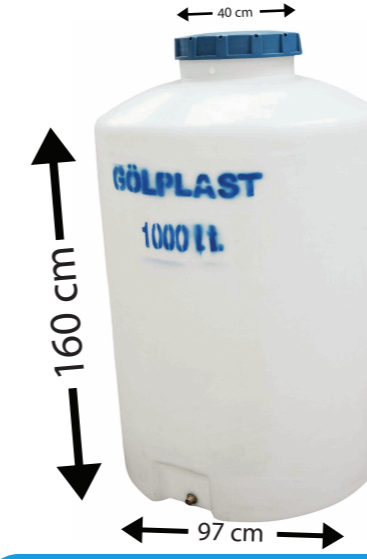

N-GD 201

Özellikler

Ürün Ölçüleri

Genişlik çapı Kapak çapı Yükseklik
97 40 160

Ürün Renkleri

Natural Renkli