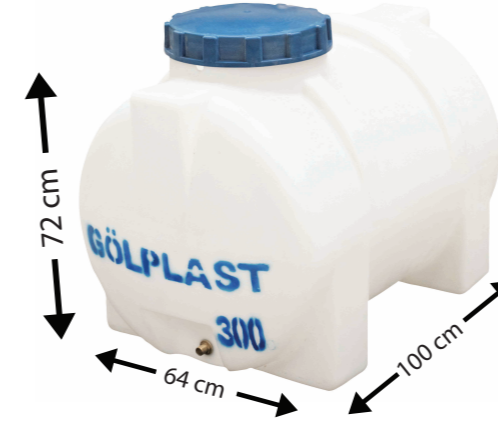

N-YD 301

Özellikler

Ürün Ölçüleri

Genişlik çapı	Uzunluk	Yükseklik
64	100	72

Ürün Renkleri

Natural Renkli