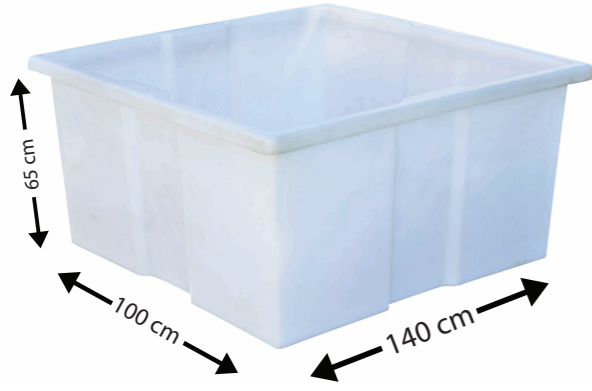

EDB 60 lt

Özellikler

Ürün Ölçüleri

En Yükseklik
50x15 80

Ürün Renkleri

Natural Renkli

EDB 100 lt

Özellikler

Ürün Ölçüleri

En Uzunluk Yükseklik
60 100 75

Ürün Renkleri

Natural Renkli

**Özellikler****Ürün Ölçüleri**

Genişlik Uzunluk Yükseklik
108 185 85

Ürün Renkleri

Natural Renkli

**Özellikler****Ürün Ölçüleri**

Genişlik çapı Kapak çapı Yükseklik
41 13 91

Ürün Renkleri

Natural Renkli

**Özellikler****Ürün Ölçüleri**

Genişlik çapı Kapak çapı Yükseklik
52 13 104

Ürün Renkleri

Natural Renkli

TA 900

Özellikler

Ürün Ölçüleri

Genişlik Uzunluk Yükseklik
100 140 65

Ürün Renkleri

Natural Renkli

N-GD 102

Özellikler