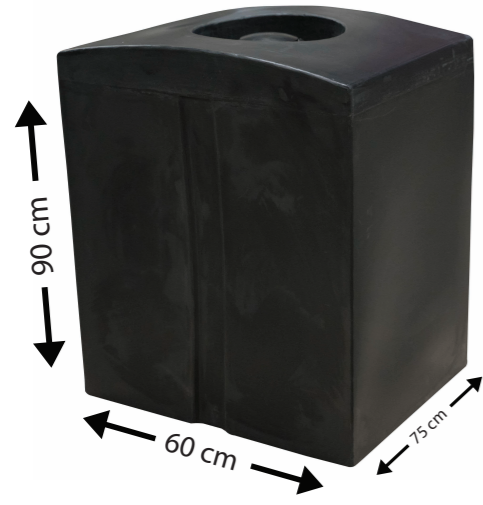

EDB 60 lt

Özellikler

Ürün Ölçüleri

En Yükseklik
50x15 80

Ürün Renkleri

Natural Renkli

EDB 100 lt

Özellikler

Ürün Ölçüleri

En Uzunluk Yükseklik
60 120 50

Ürün Renkleri

Natural Renkli

KTY 150

Özellikler

Ürün Ölçüleri

En Uzunluk Yükseklik
40 100 40

Ürün Renkleri

Natural Renkli

YTD 400

Özellikler

Ürün Ölçüleri

En Uzunluk Yükseklik
60 75 90

Ürün Renkleri

Natural Renkli