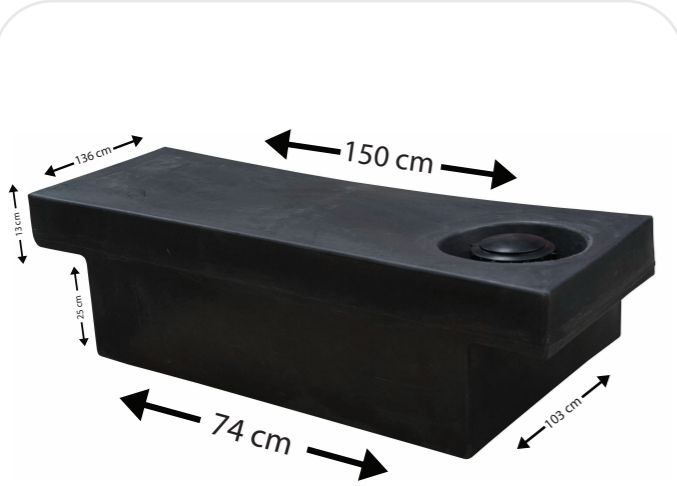

PTV-1

Özellikler

Ürün Ölçüleri

Üst En	Üst Uzunluk	Üst Yükseklik
136	150	13
Alt En	Alt Uzunluk	Alt Yükseklik
103	74	25

Ürün Renkleri

Natural Renkli