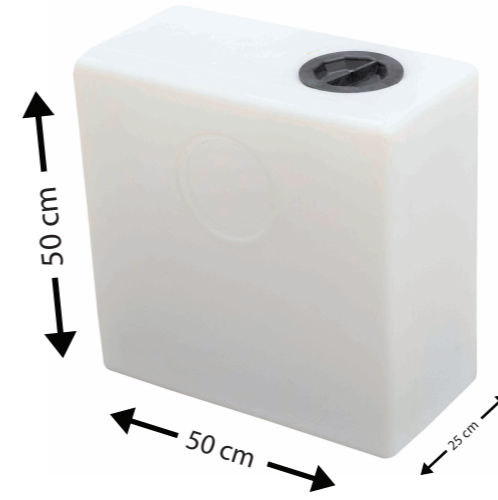

KTD 65

Özellikler

Ürün Ölçüleri

En Uzunluk Yükseklik
25 50 50

Ürün Renkleri

Natural Renkli