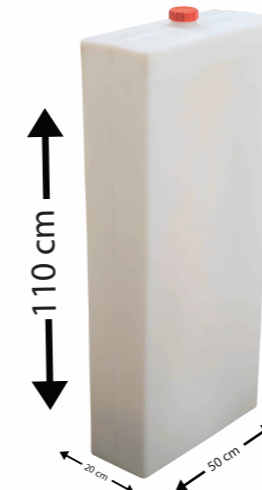

EDB 60 lt

Özellikler

Ürün Ölçüleri

En Yükseklik
50x15 80

Ürün Renkleri

Natural Renkli

EDB 100 lt

Özellikler

Ürün Ölçüleri

En Yükseklik
50x20 110

Ürün Renkleri

Natural Renkli

TAD 10000

Özellikler

Ürün Ölçüleri

Genişlik çapı	Uzunluk	Yükseklik	Kapak çapı
210	355	255	60