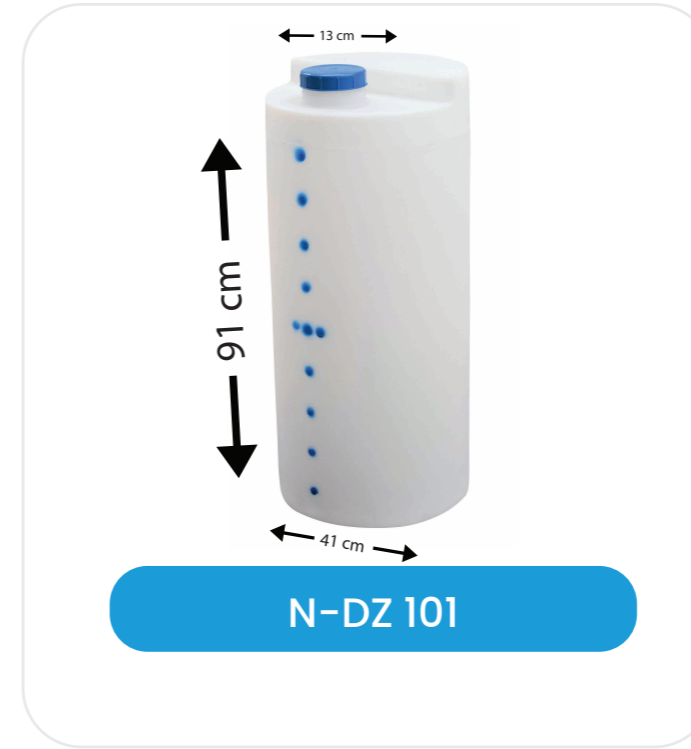

Özellikler

Ürün Ölçüleri

Genişlik çapı Kapak çapı Yükseklik
41 13 91

Ürün Renkleri

Natural Renkli