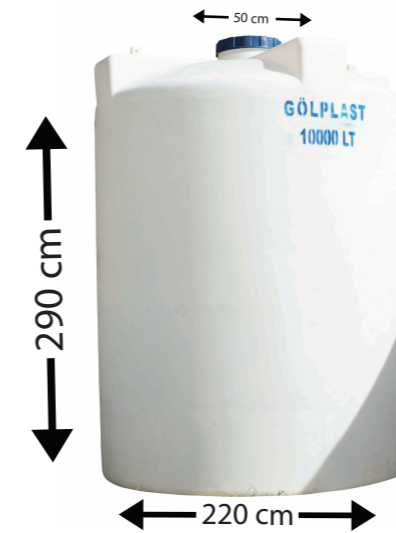

Natural Renkli

N-GD 210

Özellikler

Ürün Ölçüleri

Genişlik çapı	Kapak çapı	Yükseklik
194	40	200

Ürün Renkleri

Natural Renkli

PTV-2

Özellikler

Ürün Ölçüleri

Üst En	Üst Uzunluk	Üst Yükseklik
136	50	13
Alt En	Alt Uzunluk	Alt Yükseklik
103	74	25

Ürün Renkleri

Natural Renkli

N-GD 212

Özellikler

Ürün Ölçüleri