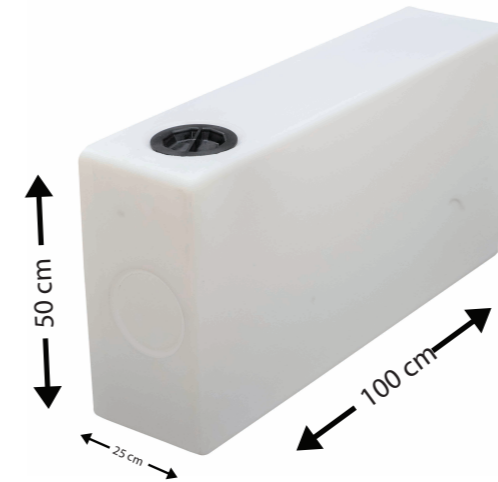

KTD 125

Özellikler

Ürün Ölçüleri

En Uzunluk Yükseklik
25 100 50

Ürün Renkleri

Natural Renkli