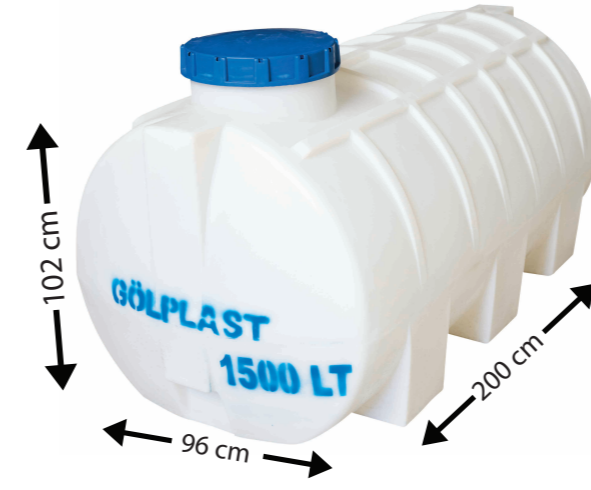

N-YD 3001

Özellikler

Ürün Ölçüleri

Genişlik çapı Uzunluk Yükseklik
140 200 147

Ürün Renkleri

Natural Renkli

N-YD 1501

Özellikler