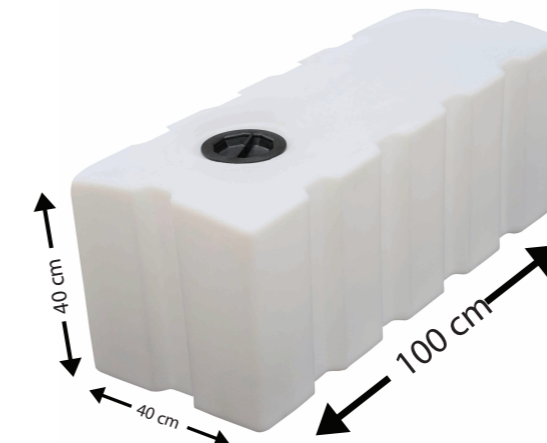

KTY 150

Özellikler

Ürün Ölçüleri

En Uzunluk Yükseklik
40 100 40

Ürün Renkleri

Natural Renkli