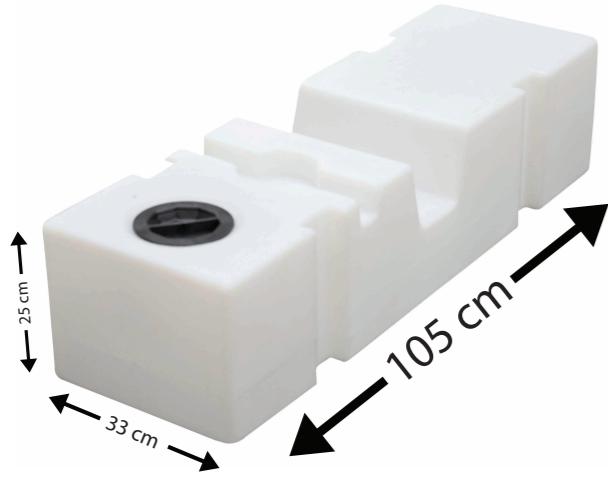

PSA-KDS 80

Özellikler

Ürün Ölçüleri

En Uzunluk Yükseklik
33 105 25

Ürün Renkleri

Natural Renkli