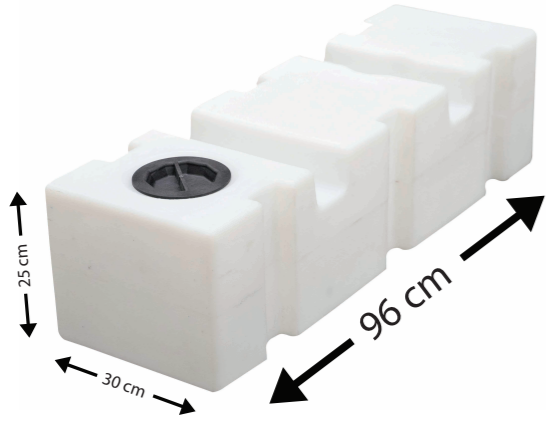

Ürün Renkleri

Natural Renkli

N-GD 202

Özellikler**Ürün Ölçüleri**

Genişlik çapı Kapak çapı Yükseklik
83 40 205

Ürün Renkleri

Natural Renkli

SW-KDS 70

Özellikler**Ürün Ölçüleri**

En Uzunluk Yükseklik
30 96 25

Ürün Renkleri

Natural Renkli

N-GD 204

Özellikler**Ürün Ölçüleri**

Genişlik çapı Kapak çapı Yükseklik
120 40 200

Ürün Renkleri