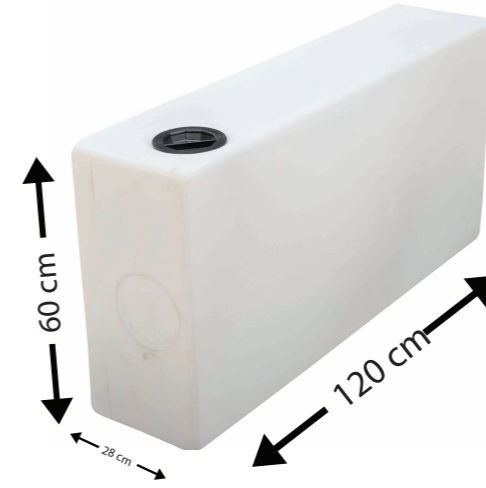

EDB 60 lt

Özellikler

Ürün Ölçüleri

En Yükseklik
50x15 80

Ürün Renkleri

Natural Renkli

EDB 100 lt

Özellikler

KDS 230

Özellikler

Ürün Ölçüleri

En Uzunluk Yükseklik
60 140 30

Ürün Renkleri

Natural Renkli

KTD 200

Özellikler