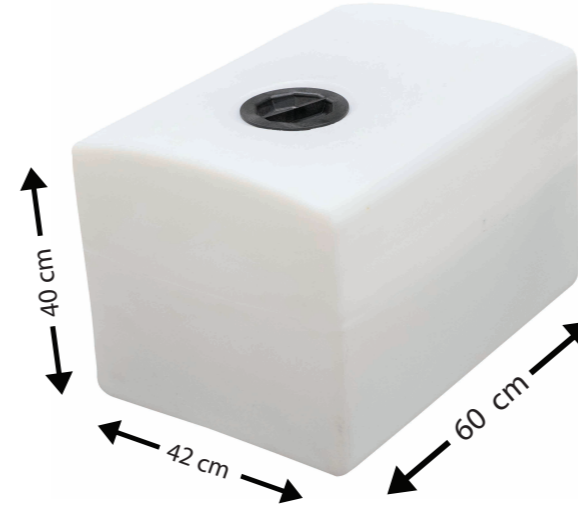

EDB 60 lt

Özellikler

Ürün Ölçüleri

En Yükseklik
50x15 80

Ürün Renkleri

Natural Renkli

EDB 100 lt

Özellikler

Ürün Renkleri

Natural Renkli

YTM 400

Özellikler

Ürün Ölçüleri

En Uzunluk Yükseklik
70 130 45

Ürün Renkleri

Natural Renkli