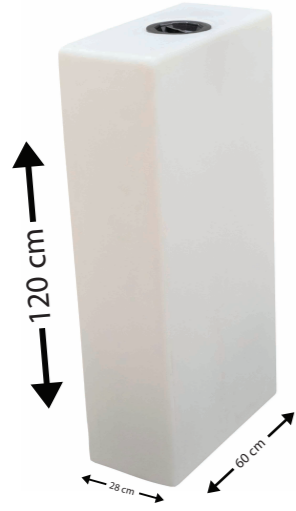

KTDD 200

Özellikler

Ürün Ölçüleri

En Uzunluk Yükseklik
28 60 120

Ürün Renkleri

Natural Renkli