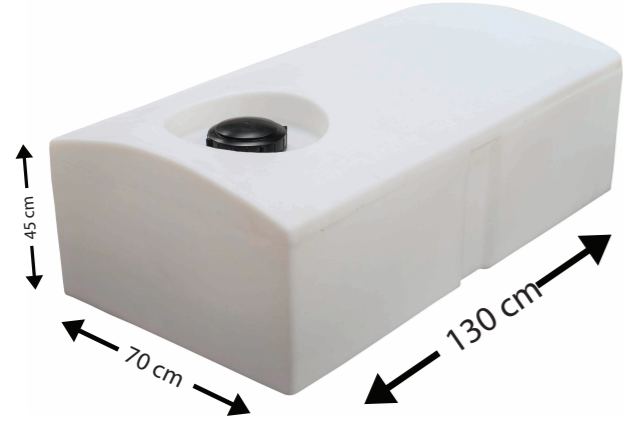

YTM 400

Özellikler

Ürün Ölçüleri

En Uzunluk Yükseklik
70 130 45

Ürün Renkleri

Natural Renkli