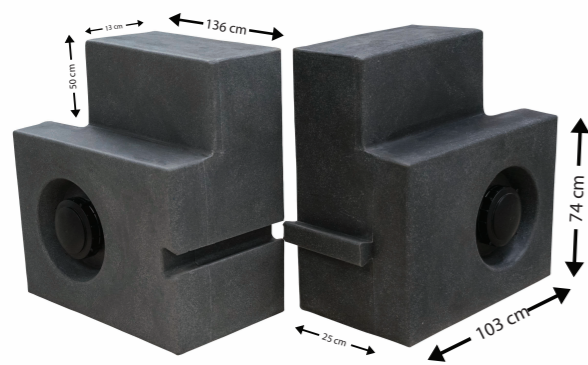

Natural Renkli

N-GD 210

Özellikler

Ürün Ölçüleri

Genişlik çapı	Kapak çapı	Yükseklik
194	40	200

Ürün Renkleri

Natural Renkli

PTV-2