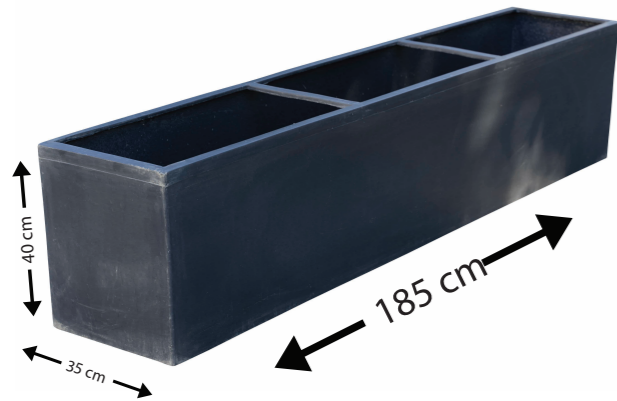

EDB 60 lt

Özellikler

Ürün Ölçüleri

En Yükseklik
50x15 80

Ürün Renkleri

Natural Renkli

EDB 100 lt

Özellikler

SBÇ 290

Özellikler

Ürün Ölçüleri

Genişlik	Yükseklik
99x99x99	60

Ürün Renkleri

Natural Renkli

G-A 200

Özellikler

Ürün Renkleri

Natural Renkli

G-A 400

Özellikler

Ürün Ölçüleri

Taban çapı	Tavan çapı	Yükseklik
75	80	100

Ürün Renkleri

Natural Renkli

MÇH 260

Özellikler

Ürün Ölçüleri

En	Uzunluk	Yükseklik
35	185	40

Ürün Renkleri

Natural Renkli

G-A 700

Özellikler