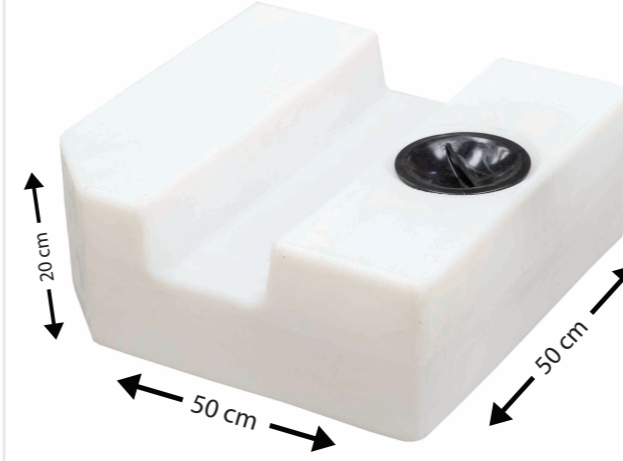

Ürün Renkleri

Natural Renkli

ÇKD 60

Özellikler

Ürün Ölçüleri

En Uzunluk Yükseklik
50 80 15

Ürün Renkleri

Natural Renkli