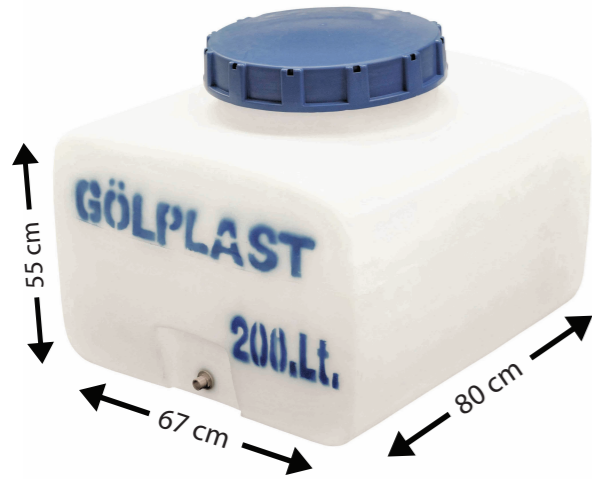

N-YD 201

Özellikler

Ürün Ölçüleri

Genişlik çapı Uzunluk Yükseklik
55 80 65

Ürün Renkleri

Natural Renkli

N-YP 101

Özellikler