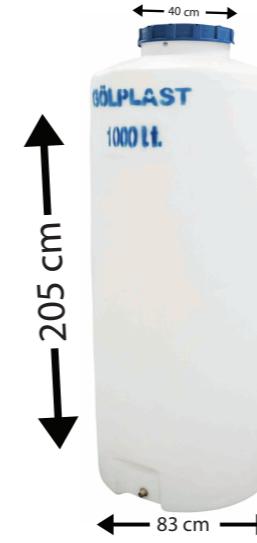

N-GD 202

Özellikler

Ürün Ölçüleri

Genişlik çapı Kapak çapı Yükseklik
83 40 205

Ürün Renkleri

Natural Renkli