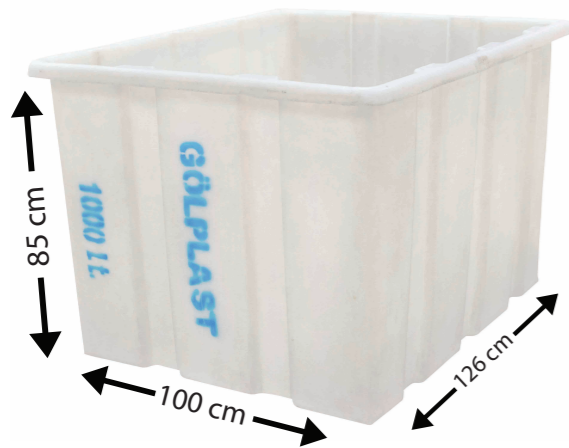

TA 1000

Özellikler

Ürün Ölçüleri

Genişlik Uzunluk Yükseklik
100 126 85

Ürün Renkleri

Natural Renkli