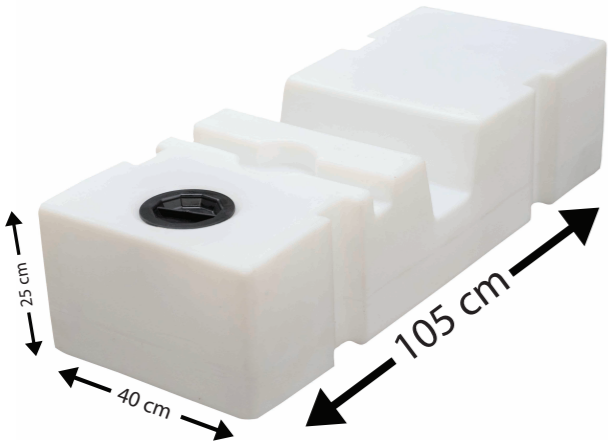

Natural Renkli

N-GD 214

Özellikler

Ürün Ölçüleri

Genişlik çapı Kapak çapı Yükseklik
286 44 330

Ürün Renkleri

Natural Renkli

PSA-KDS 100