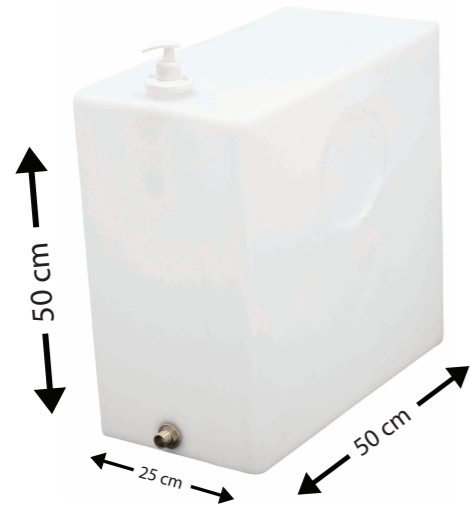

SBÇ 290

Özellikler

Ürün Ölçüleri

Genişlik	Yükseklik
99x99x99	60

Ürün Renkleri

Natural Renkli

G-A 200

Özellikler

SB 65

Özellikler

Ürün Ölçüleri

En Uzunluk Yükseklik
25 50 50

Ürün Renkleri

Natural Renkli

G-A 300

Özellikler