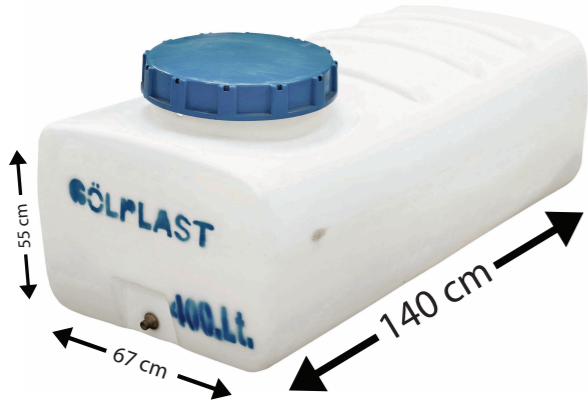

N-YP 103

Özellikler

Ürün Ölçüleri

Genişlik çapı Uzunluk Yükseklik
67 140 55

Ürün Renkleri

Natural Renkli

Genişlik çapı:67
Uzunluk:140
Yükseklik:55