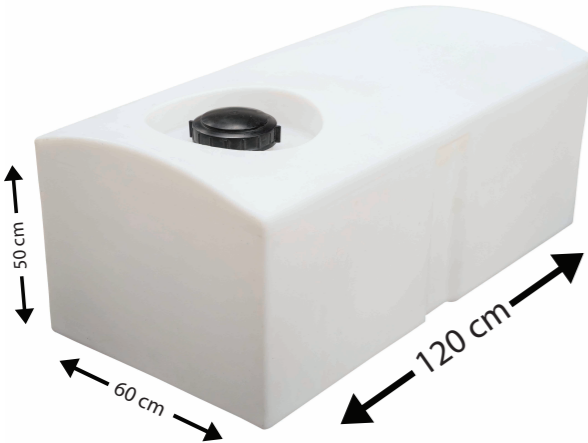

YTM 360

Özellikler

Ürün Ölçüleri

En Uzunluk Yükseklik
60 120 50

Ürün Renkleri

Natural Renkli