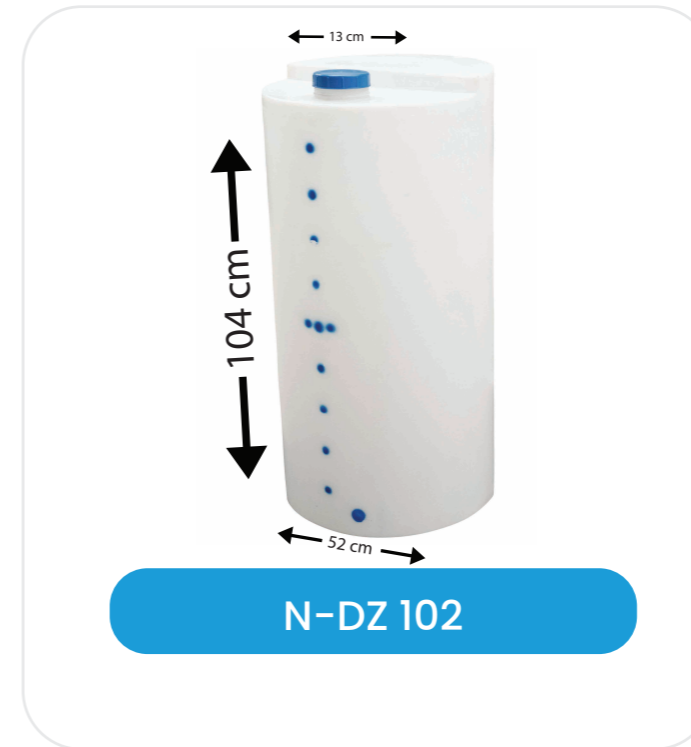

Özellikler

Ürün Ölçüleri

Genişlik çapı Kapak çapı Yükseklik
52 13 104

Ürün Renkleri

Natural Renkli