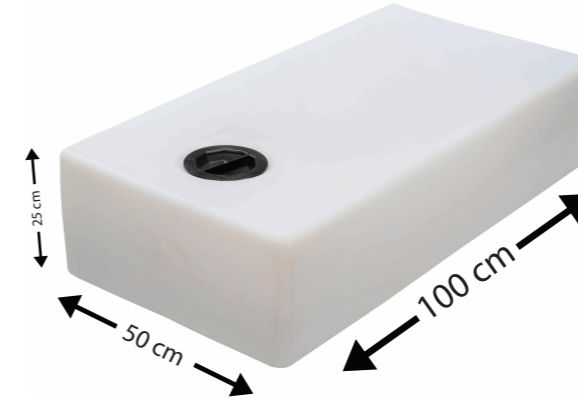

EDB 60 lt

Özellikler

Ürün Ölçüleri

En Yükseklik
50x15 80

Ürün Renkleri

Natural Renkli

EDB 100 lt

Özellikler

Ürün Renkleri

Natural Renkli

YTM 230

Özellikler

Ürün Ölçüleri

En Uzunluk Yükseklik
60 120 32

Ürün Renkleri

Natural Renkli