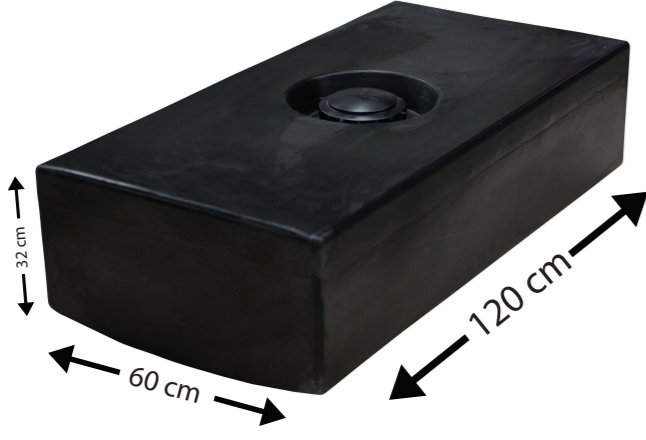

YTM 230

Özellikler

Ürün Ölçüleri

En Uzunluk Yükseklik
60 120 32

Ürün Renkleri

Natural Renkli