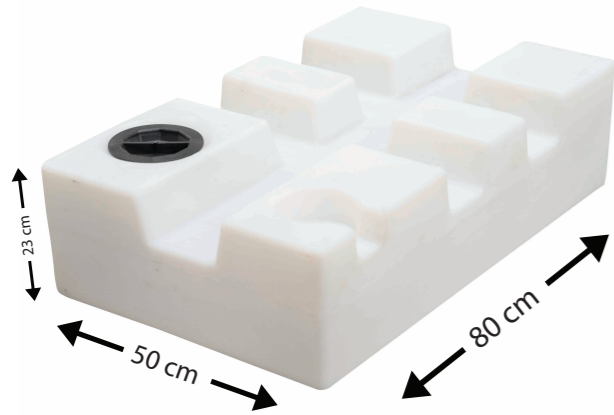

KTM 85

Özellikler

Ürün Ölçüleri

En Uzunluk Yükseklik
50 80 23

Ürün Renkleri

Natural Renkli