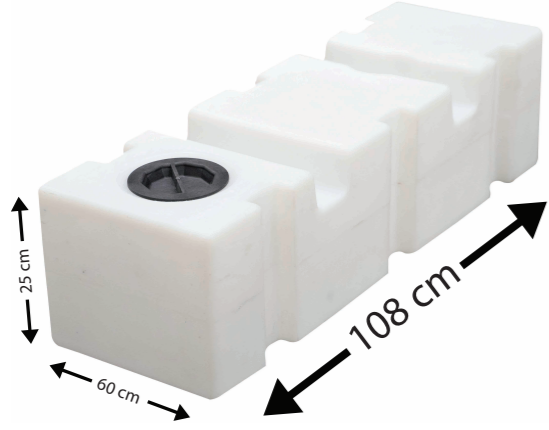

Ürün Renkleri

Natural Renkli

N-GD 107

Özellikler

Ürün Ölçüleri

Genişlik çapı Kapak çapı Yükseklik
74 40 190

Ürün Renkleri

Natural Renkli