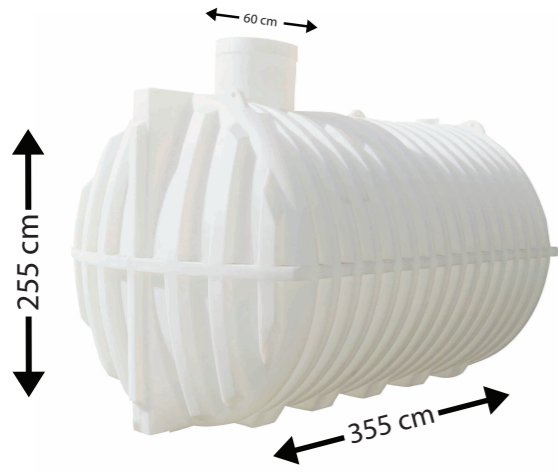

EDB 60 lt

Özellikler

Ürün Ölçüleri

En Yükseklik
50x15 80

Ürün Renkleri

Natural Renkli

EDB 100 lt

Özellikler

Ürün Ölçüleri

En Yükseklik
50x20 110

Ürün Renkleri

Natural Renkli

TAD 10000

Özellikler

Ürün Ölçüleri

Genişlik çapı	Uzunluk	Yükseklik	Kapak çapı
210	355	255	60

SBÇ 290

Özellikler

Ürün Ölçüleri

Genişlik	Yükseklik
99x99x99	60

Ürün Renkleri

Natural Renkli

G-A 200

Özellikler