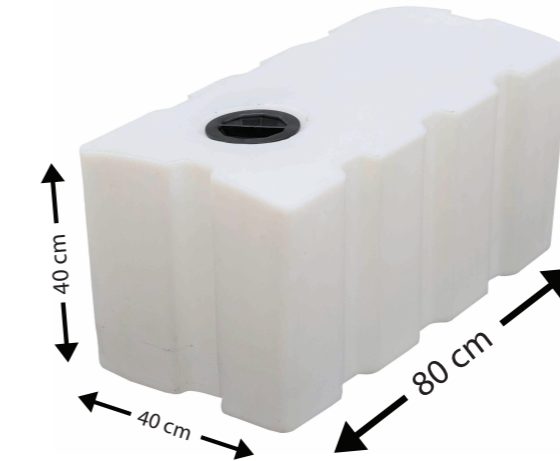

KTY 120

Özellikler

Ürün Ölçüleri

En Uzunluk Yükseklik
40 80 40

Ürün Renkleri

Natural Renkli