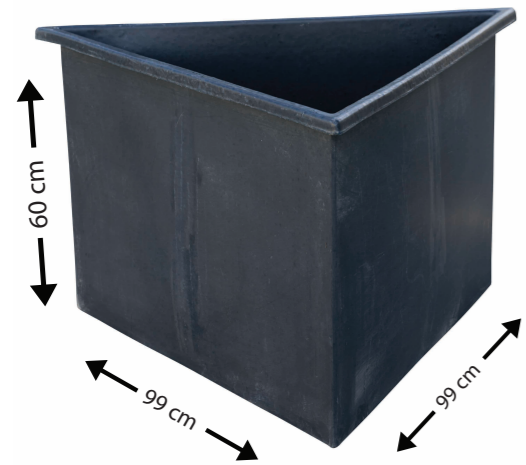

EDB 60 lt

Özellikler

Ürün Ölçüleri

En Yükseklik
50x15 80

Ürün Renkleri

Natural Renkli

EDB 100 lt

Özellikler

Ürün Ölçüleri

En Yükseklik
50x20 110

Ürün Renkleri

Natural Renkli

TAD 10000

Özellikler

Ürün Ölçüleri

Genişlik çapı	Uzunluk	Yükseklik	Kapak çapı
210	355	255	60

Ürün Renkleri

Natural Renkli

G-A 100

Özellikler

Ürün Ölçüleri

Taban çapı	Tavan çapı	Yükseklik
44	50	64

Ürün Renkleri

Natural Renkli

SBÇ 290

Özellikler

Ürün Ölçüleri

Genişlik	Yükseklik
99x99x99	60

Ürün Renkleri

Natural Renkli

G-A 200

Özellikler