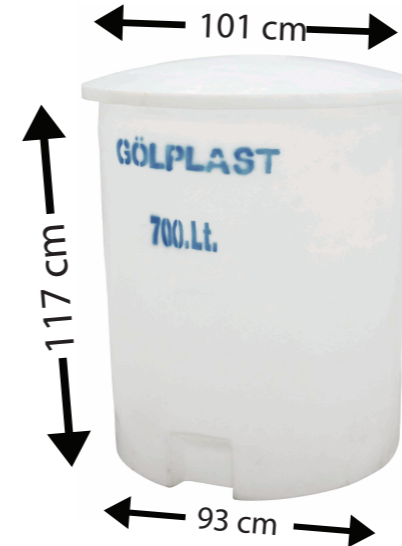

EDB 60 lt

Özellikler

Ürün Ölçüleri

En Yükseklik
50x15 80

Ürün Renkleri

Natural Renkli

EDB 100 lt

Özellikler

Ürün Renkleri

Natural Renkli

G-A 400

Özellikler

Ürün Ölçüleri

Taban çapı	Tavan çapı	Yükseklik
75	80	100

Ürün Renkleri

Natural Renkli

MÇH 260

Özellikler

Ürün Ölçüleri

En	Uzunluk	Yükseklik
35	185	40

Ürün Renkleri

Natural Renkli

G-A 700

Özellikler

Ürün Ölçüleri

Taban çapı	Tavan çapı	Yükseklik
93	101	117

Ürün Renkleri

Natural Renkli

KTDD 200

Özellikler**Ürün Ölçüleri**

En Uzunluk Yükseklik
28 60 120

Ürün Renkleri