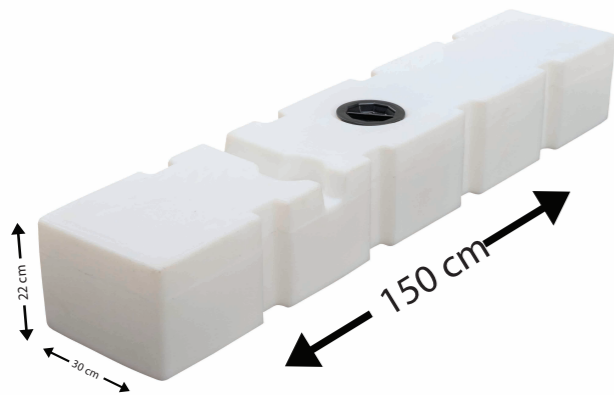

KFD 95

Özellikler

Ürün Ölçüleri

En Uzunluk Yükseklik
30 150 22

Ürün Renkleri

Natural Renkli