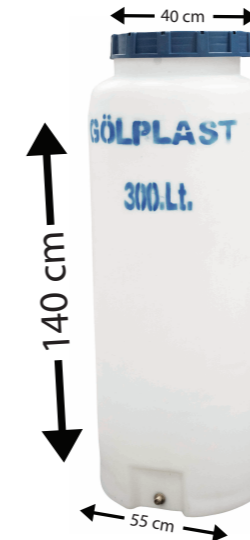

Ürün Ölçüleri

En Uzunluk Yükseklik
60 100 75

Ürün Renkleri

Natural Renkli

**Özellikler****Ürün Ölçüleri**

Genişlik Uzunluk Yükseklik
108 185 85

Ürün Renkleri

Natural Renkli

TA 900

Özellikler

Ürün Ölçüleri

Genişlik Uzunluk Yükseklik
100 140 65

Ürün Renkleri

Natural Renkli

N-GD 102

Özellikler

Ürün Ölçüleri

Genişlik çapı Kapak çapı Yükseklik
55 40 100

Ürün Renkleri

Natural Renkli

TA 1000

Özellikler

Ürün Ölçüleri

Genişlik Uzunluk Yükseklik
100 126 85

Ürün Renkleri

Natural Renkli

N-GD 103

Özellikler

Ürün Ölçüleri

Genişlik çapı Kapak çapı Yükseklik
55 40 140

Ürün Renkleri

Natural Renkli