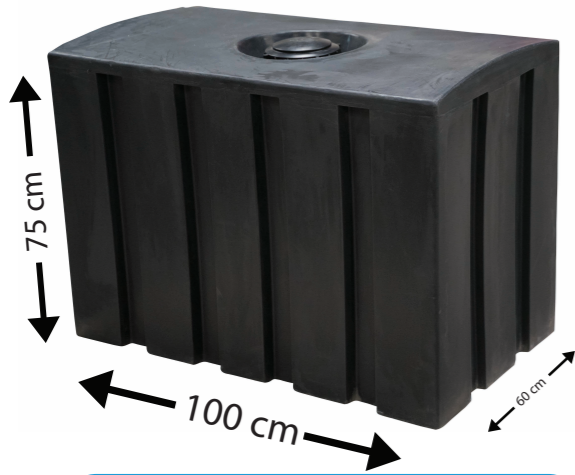

YTD 450

Özellikler

Ürün Ölçüleri

En Uzunluk Yükseklik
60 100 75

Ürün Renkleri

Natural Renkli