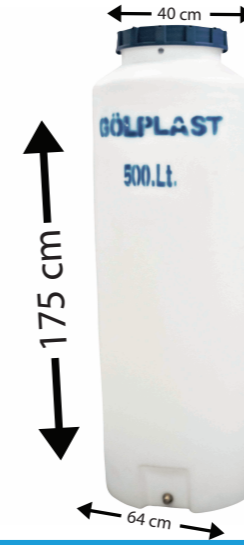

TA 300

Özellikler

Ürün Ölçüleri

Genişlik Uzunluk Yükseklik
57 110 57

Ürün Renkleri

Natural Renkli

N-GD 105

Özellikler

Ürün Ölçüleri

Genişlik çapı Kapak Çapı Yükseklik
64 40 175

Ürün Renkleri

Natural Renkli

TA 500

Özellikler

Ürün Ölçüleri

Genişlik Uzunluk Yükseklik
75 115 74