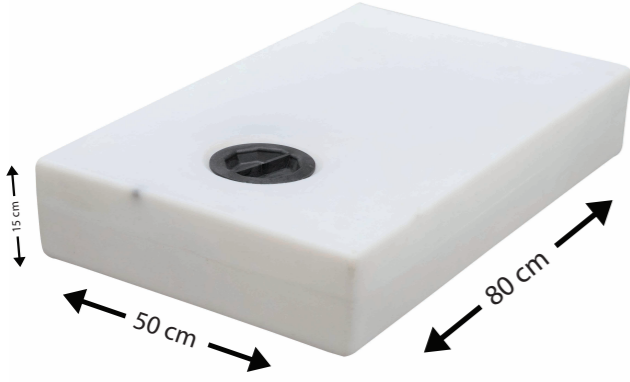

ÇKD 60

Özellikler

Ürün Ölçüleri

En Uzunluk Yükseklik
50 80 15

Ürün Renkleri

Natural Renkli