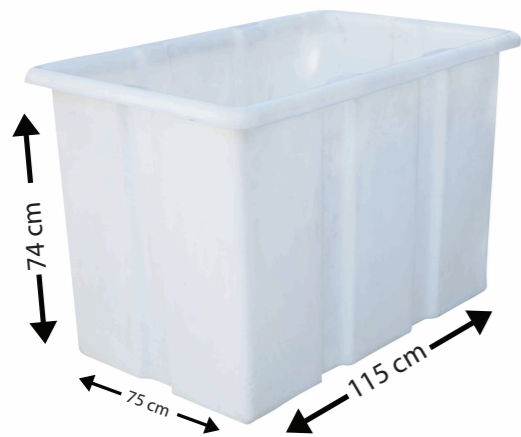

TA 300

Özellikler

Ürün Ölçüleri

Genişlik Uzunluk Yükseklik
57 110 57

Ürün Renkleri

Natural Renkli

N-GD 105

Özellikler

Ürün Ölçüleri

Genişlik çapı Kapak Çapı Yükseklik
64 40 175

Ürün Renkleri

Natural Renkli

TA 500

Özellikler

Ürün Ölçüleri

Genişlik Uzunluk Yükseklik
75 115 74