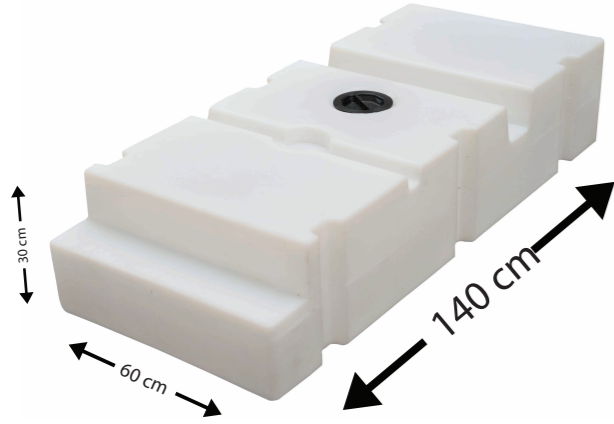

KDS 230

Özellikler

Ürün Ölçüleri

En Uzunluk Yükseklik
60 140 30

Ürün Renkleri

Natural Renkli