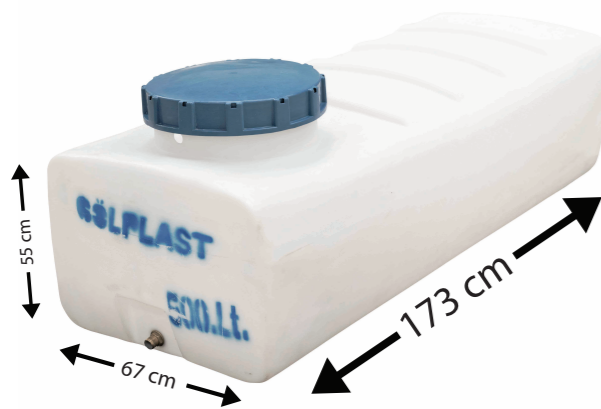

N-YP 104

Özellikler

Ürün Ölçüleri

Genişlik çapı Uzunluk Yükseklik
67 173 55

Ürün Renkleri

Natural Renkli